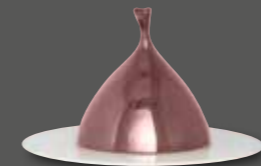

# hide

Round flat plate  
HDMP32 32 cm / 12.60"  
6

Embossed flat plate  
HDDP32 32 cm / 12.60"  
6

**CLOVER**  
Cloche

18 cm - 18 cm  
7.10" - 7.10"

- HDCL18
- UHDCL18G
- UHDCL18S
- UHDCL18B

2

**TASTE**  
Cloche

18 cm - 16.5 cm  
7.10" - 6.50"

- HDTT18
- UHDDT18G
- UHDDT18S
- UHDDT18B

2

**DROP**  
Cloche

18 cm - 13 cm  
7.10" - 5.10"

- HDDP18
- UHDDP18G
- UHDDP18S
- UHDDP18B

1

- White
- Gold
- Silver
- Bronze