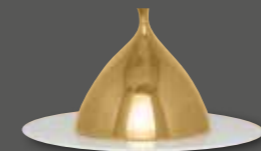

# hide

Round flat plate  
HDMP32 32 cm / 12.60"  
6

Embossed flat plate  
HDDP32 32 cm / 12.60"  
6

**CLOVER**  
Cloche

18 cm - 18 cm  
7.10" - 7.10"

- HDCL18
- UHDCL18G
- UHDCL18S
- UHDCL18B

2

**TASTE**  
Cloche

18 cm - 16.5 cm  
7.10" - 6.50"

- HDTT18
- UHDDT18G
- UHDDT18S
- UHDDT18B

2

**DROP**  
Cloche

18 cm - 13 cm  
7.10" - 5.10"

- HDDP18
- UHDDP18G
- UHDDP18S
- UHDDP18B

1

- White
- Gold
- Silver
- Bronze