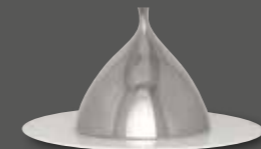

# hide

Round flat plate  
HDMP32 32 cm / 12.60"  
6

Embossed flat plate  
HDDP32 32 cm / 12.60"  
6

**CLOVER**  
Cloche

18 cm - 18 cm  
7.10" - 7.10"

- HDCL18
- UHDCL18G
- UHDCL18S
- UHDCL18B

2

**TASTE**  
Cloche

18 cm - 16.5 cm  
7.10" - 6.50"

- HDTT18
- UHDDT18G
- UHDDT18S
- UHDDT18B

2

**DROP**  
Cloche

18 cm - 13 cm  
7.10" - 5.10"

- HDDP18
- UHDDP18G
- UHDDP18S
- UHDDP18B

1

- White
- Gold
- Silver
- Bronze