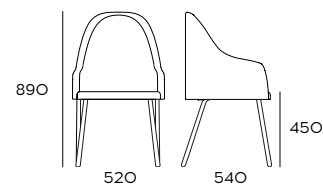

MATERIALS	FABRIC	CODE
metallo verniciato	CLASSE A	C620O8CUA
	CLASSE B	C620O8CUB
	CLASSE C	C620O8CUC

Sedia
chair, Stuhl

MATERIALS	FABRIC	CODE
metallo verniciato faggio	CLASSE A	C620O8SFCUA
	CLASSE B	C620O8SFCUB
	CLASSE C	C620O8SFCUC

Cuscino schienale
back pillow, Rückenkissen

FABRIC	CODE
CLASSE A	C621OOCUA
CLASSE B	C621OOCUB
CLASSE C	C621OOCUC

Bianca

Project Lara caffè

Bianca è una seduta avvolgente e confortevole che simboleggia il ritorno di uno stile che ci è familiare, aggiornato e reso attuale da un attento restyling delle proporzioni, dei volumi e dei dettagli.

Poltroncina con schienale basso
chair, stuhl

MATERIALS	FABRIC	CODE
metallo verniciato tessuto	CLASSE A	C590088CUA
	CLASSE B	C590088CUB
	CLASSE C	C590088CUC

Poltroncina con schienale alto
chair, stuhl

MATERIALS	FABRIC	CODE
metallo verniciato tessuto	CLASSE A	C590087CUA
	CLASSE B	C590087CUB
	CLASSE C	C590087CUC