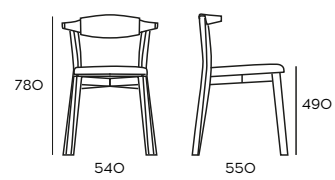

Sedia con seduta e schienale imbottiti
chair, stuhl

MATERIALS	FABRIC	CODE
frassino tessuto	CLASSE A	C63O68CUA
	CLASSE B	C63O68CUB
	CLASSE C	C63O68CUC