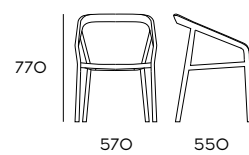

Sgabello con schienale
stool, barhocker

MATERIALS	FINISH	CODE
frassino acciaio	su richiesta	C63O69

Sgabello imbottito con schienale
stool, barhocker

MATERIALS	FABRIC	CODE
frassino acciaio tessuto	CLASSE A	C63O69CUA
	CLASSE B	C63O69CUB
	CLASSE C	C63O69CUC

Poltrona XL
XL armchair, XL Armlehnstuhl

MATERIALS	FABRIC	CODE
frassino lessuto	CLASSE A	C61XL1CUA
	CLASSE B	C61XL1CUB
	CLASSE C	C61XL1CUC

Poltroncina
small armchair, kleiner Armlehnstuhl

MATERIALS	FABRIC	CODE
frassino tessuto	CLASSE A	C61008CUA
	CLASSE B	C61008CUB
	CLASSE C	C61008CUC