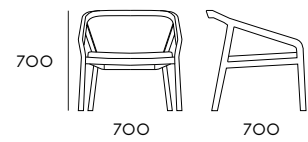

Poltrona XL
XL armchair, XL Armlehnstuhl

MATERIALS	FABRIC	CODE
frassino lessuto	CLASSE A	C61XL1CUA
	CLASSE B	C61XL1CUB
	CLASSE C	C61XL1CUC