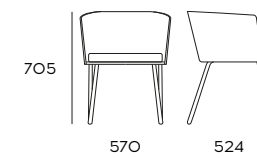

Sedia
chair, Stuhl

MATERIALS	FABRIC	CODE
metallo verniciato	CLASSE A	C620O8CUA
	CLASSE B	C620O8CUB
	CLASSE C	C620O8CUC