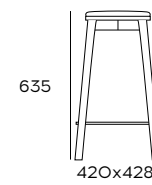

Sedia con seduta imbottita
chair, stuhl

MATERIALS	FABRIC	CODE
frassino tessuto	CLASSE A	C63O68SCUA
	CLASSE B	C63O68SCUB
	CLASSE C	C63O68SCUC

Sedia con seduta e schienale imbottiti
 chair, stuhl

MATERIALS	FABRIC	CODE
frassino tessuto	CLASSE A	C63O68CUA
	CLASSE B	C63O68CUB
	CLASSE C	C63O68CUC