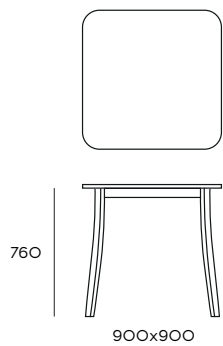

Tavolo quadrato a 4 gambe
square table, quadratischer Tisch

MATERIALS	COLORS/FINISHES	CODE
frassino	su richiesta	C61O64Q9O

MATERIALS	COLORS/FINISHES	CODE
frassino	su richiesta	C61O64Q8O

MATERIALS	COLORS/FINISHES	CODE
frassino	su richiesta	C61O64R18O8O