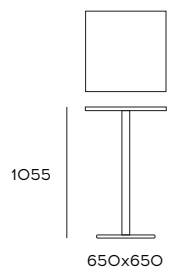

Tavolo quadrato
square table, quadratischer Tisch

MATERIALS	COLORS/FINISHES	TOP	CODE
metallo verniciato piano in frassino hpl o gres	su richiesta	frassino	C56066Q65F
		hpl	C56066Q65H
		gres	C56066Q65G