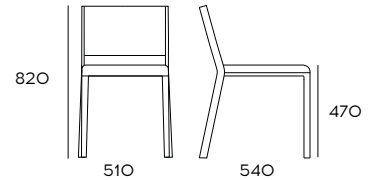

MATERIALS	FABRIC	CODE
faggio tessuto	CLASSE A	C71O68CUA
	CLASSE B	C71O68CUB
	CLASSE C	C71O68CUC

Sedia Madison S impilabile
chair, stuhl

MATERIALS	FABRIC	CODE
faggio tessuto	CLASSE A	C71O68ICUA
	CLASSE B	C71O68ICUB
	CLASSE C	C71O68ICUC