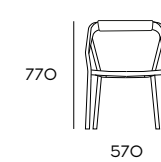

Sgabello con schienale
stool, barhocker

MATERIALS	FINISH	CODE
frassino acciaio	su richiesta	C63O69

Sgabello imbottito con schienale
stool, barhocker

MATERIALS	FABRIC	CODE
frassino acciaio tessuto	CLASSE A	C63O69CUA
	CLASSE B	C63O69CUB
	CLASSE C	C63O69CUC

Poltrona XL
XL armchair, XL Armlehnstuhl

MATERIALS	FABRIC	CODE
frassino lessuto	CLASSE A	C61XL1CUA
	CLASSE B	C61XL1CUB
	CLASSE C	C61XL1CUC

Poltroncina
small armchair, kleiner Armlehnstuhl

MATERIALS	FABRIC	CODE
frassino tessuto	CLASSE A	C61008CUA
	CLASSE B	C61008CUB
	CLASSE C	C61008CUC