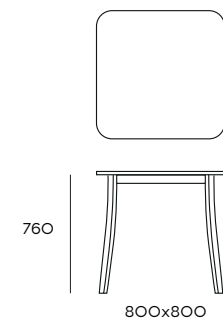

Tavolo quadrato a 4 gambe
square table, quadratischer Tisch

MATERIALS	COLORS/FINISHES	CODE
frassino	su richiesta	C61O64Q9O

MATERIALS	COLORS/FINISHES	CODE
frassino	su richiesta	C61O64Q8O

MATERIALS	COLORS/FINISHES	CODE
frassino	su richiesta	C61O64R18O8O