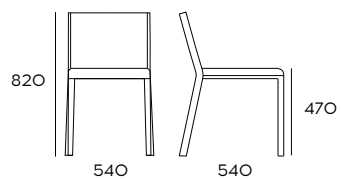

Sedia Madison S
chair, stuhl

MATERIALS	FABRIC	CODE
faggio tessuto	CLASSE A	C71O68CUA
	CLASSE B	C71O68CUB
	CLASSE C	C71O68CUC

MATERIALS	FABRIC	CODE
faggio tessuto	CLASSE A	C71O68ICUA
	CLASSE B	C71O68ICUB
	CLASSE C	C71O68ICUC