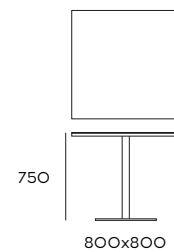

Sedia
chair, stuhl

Sedia con braccioli
chair with arms, Stuhl mit Armlehnen

MATERIALS	FABRIC	CODE
metallo verniciato tessuto	CLASSE A	C56O68CUA
	CLASSE B	C56O68CUB
	CLASSE C	C56O68CUC

MATERIALS	FABRIC	CODE
metallo verniciato tessuto	CLASSE A	C56O08CUA
	CLASSE B	C56O08CUB
	CLASSE C	C56O08CUC