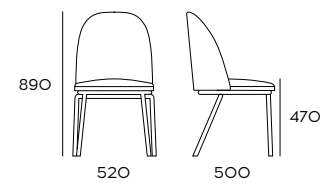

Poltroncina con schienale basso
chair, stuhl

MATERIALS	FABRIC	CODE
metallo verniciato tessuto	CLASSE A	C590088CUA
	CLASSE B	C590088CUB
	CLASSE C	C590088CUC

Poltroncina con schienale alto
chair, stuhl

MATERIALS	FABRIC	CODE
metallo verniciato tessuto	CLASSE A	C590087CUA
	CLASSE B	C590087CUB
	CLASSE C	C590087CUC

Sedia con schienale basso
chair, stuhl

MATERIALS	FABRIC	CODE
metallo verniciato tessuto	CLASSE A	C59O688CUA
	CLASSE B	C59O688CUB
	CLASSE C	C59O688CUB

Sedia con schienale alto
chair, stuhl

MATERIALS	FABRIC	CODE
metallo verniciato tessuto	CLASSE A	C59O687CUA
	CLASSE B	C59O687CUB
	CLASSE C	C59O687CUC