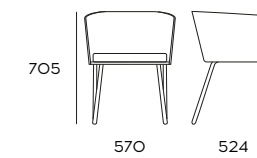

La struttura è in metallo e lo schienale in legno o metallo.

La forma estremamente avvolgente, e l'imbottitura in tessuti ricercati la rendono una sedia particolarmente ricca ed elegante.

Sedia
chair, Stuhl

MATERIALS	FABRIC	CODE
metallo verniciato	CLASSE A	C620O8CUA
	CLASSE B	C620O8CUB
	CLASSE C	C620O8CUC

Sedia
chair, Stuhl

MATERIALS	FABRIC	CODE
metallo verniciato faggio	CLASSE A	C620O8SFCUA
	CLASSE B	C620O8SFCUB
	CLASSE C	C620O8SFCUC