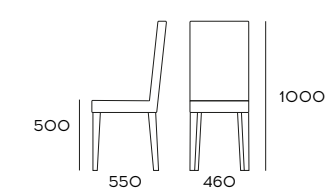

Sedia Diana
chair, stuhl

MATERIALS	FABRIC	CODE
faggio tessuto	CLASSE A	C45O68CUA
	CLASSE B	C45O68CUB
	CLASSE C	C45O68CUC

Sedia con braccioli Diana
chair with arms, Stuhl mit Armlehnen

MATERIALS	COLORS/FINISHES	CODE
faggio tessuto	CLASSE A	C45O08CUA
	CLASSE B	C45O08CUB
	CLASSE C	C45O08CUC

Sedia con schienale alto Kiara
chair, stuhl

MATERIALS	FABRIC	CODE
faggio tessuto	CLASSE A	C47O68CUA
	CLASSE B	C47O68CUB
	CLASSE C	C47O68CUC

Sedia con schienale basso Kiara
chair, stuhl

MATERIALS	FABRIC	CODE
faggio tessuto	CLASSE A	C47O688CUA
	CLASSE B	C47O688CUB
	CLASSE C	C47O688CUC