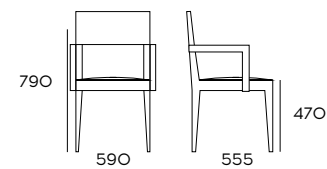

Sedia 1860
chair, Stuhl

MATERIALS	FABRIC	CODE
faggio tessuto	CLASSE A	C440085CUA
	CLASSE B	C440085CUB
	CLASSE C	C440085CUC

Sedia 1870
chair, Stuhl

MATERIALS	FABRIC	CODE
faggio fessuto	CLASSE A	C440086CUA
	CLASSE B	C440086CUB
	CLASSE C	C440086CUC

Sedia Diana
chair, stuhl

MATERIALS	FABRIC	CODE
faggio tessuto	CLASSE A	C45O68CUA
	CLASSE B	C45O68CUB
	CLASSE C	C45O68CUC

Sedia con braccioli Diana
chair with arms, Stuhl mit Armlehnen

MATERIALS	COLORS/FINISHES	CODE
faggio tessuto	CLASSE A	C45O08CUA
	CLASSE B	C45O08CUB
	CLASSE C	C45O08CUC