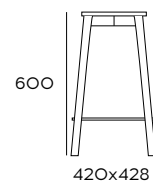

Sedia con seduta imbottita
chair, stuhl

MATERIALS	FABRIC	CODE
frassino tessuto	CLASSE A	C63O68SCUA
	CLASSE B	C63O68SCUB
	CLASSE C	C63O68SCUC

Sedia con seduta e schienale imbottiti
 chair, stuhl

MATERIALS	FABRIC	CODE
frassino tessuto	CLASSE A	C63O68CUA
	CLASSE B	C63O68CUB
	CLASSE C	C63O68CUC