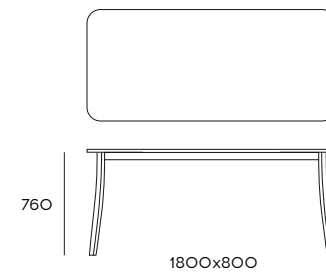

Tavolo rettangolare a 4 gambe
rectangular table, rechteckiger Tisch

MATERIALS	COLORS/FINISHES	CODE
frassino	su richiesta	C61O64Q9O

MATERIALS	COLORS/FINISHES	CODE
frassino	su richiesta	C61O64Q8O

MATERIALS	COLORS/FINISHES	CODE
frassino	su richiesta	C61O64R18O8O