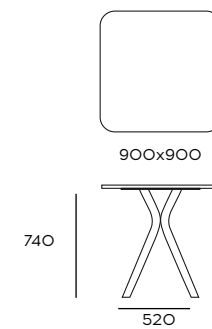

Tavolo quadrato a gambe centrali
square table, quadratischer Tisch

MATERIALS	COLORS/FINISHES	TOP	CODE
metallo verniciato piano in frassino hpl o gres	su richiesta	frassino	C61O63Q9OF
		hpl	C61O63Q9OH
		gres	C61O63Q9OG