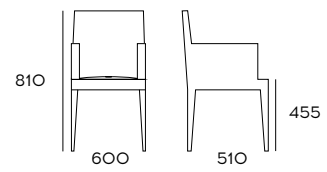

Sedia Classic 1890
chair, stuhl

MATERIALS	FABRIC	CODE
faggio tessuto	CLASSE A	C49008CUA
	CLASSE B	C49008CUB
	CLASSE C	C49008CUC