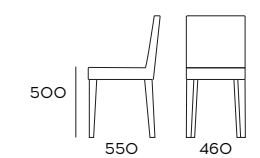

Sedia Diana
chair, stuhl

MATERIALS	FABRIC	CODE
faggio tessuto	CLASSE A	C45O68CUA
	CLASSE B	C45O68CUB
	CLASSE C	C45O68CUC

Sedia con braccioli Diana
chair with arms, Stuhl mit Armlehnen

MATERIALS	COLORS/FINISHES	CODE
faggio tessuto	CLASSE A	C45O08CUA
	CLASSE B	C45O08CUB
	CLASSE C	C45O08CUC

Sedia con schienale alto Kiara
chair, stuhl

MATERIALS	FABRIC	CODE
faggio tessuto	CLASSE A	C47O68CUA
	CLASSE B	C47O68CUB
	CLASSE C	C47O68CUC

Sedia con schienale basso Kiara
chair, stuhl

MATERIALS	FABRIC	CODE
faggio tessuto	CLASSE A	C47O688CUA
	CLASSE B	C47O688CUB
	CLASSE C	C47O688CUC