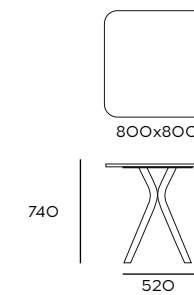

Tavolo quadrato a gambe centrali
square table, quadratischer Tisch

MATERIALS	COLORS/FINISHES	TOP	CODE
metallo verniciato piano in frassino hpl o gres	su richiesta	frassino	C61O63Q8OF
		hpl	C61O63Q8OH
		gres	C61O63Q8OG