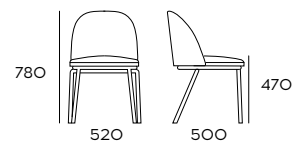

Cuscino schienale
back pillow, Rückenkissen

FABRIC	CODE
CLASSE A	C621OOCUA
CLASSE B	C621OOCUB
CLASSE C	C621OOCUC

Bianca

Project Lara caffè

Bianca è una seduta avvolgente e confortevole che simboleggia il ritorno di uno stile che ci è familiare, aggiornato e reso attuale da un attento restyling delle proporzioni, dei volumi e dei dettagli.

Poltroncina con schienale basso
chair, stuhl

MATERIALS	FABRIC	CODE
metallo verniciato tessuto	CLASSE A	C590088CUA
	CLASSE B	C590088CUB
	CLASSE C	C590088CUC

Poltroncina con schienale alto
chair, stuhl

MATERIALS	FABRIC	CODE
metallo verniciato tessuto	CLASSE A	C590087CUA
	CLASSE B	C590087CUB
	CLASSE C	C590087CUC