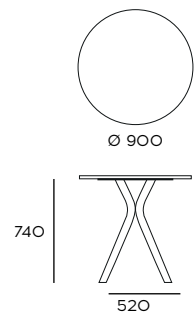

Tavolo tondo a gambe centrali
round table, rund Tisch

MATERIALS	COLORS/FINISHES	TOP	CODE
metallo verniciato piano in frassino hpl o gres	su richiesta	frassino	C61O63D9OF
		hpl	C61O63D9OH
		gres	C61O63D9OG