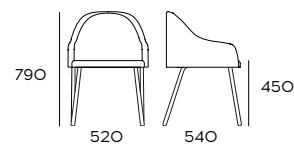

Cuscino schienale
back pillow, Rückenkissen

FABRIC	CODE
CLASSE A	C621OOCUA
CLASSE B	C621OOCUB
CLASSE C	C621OOCUC

Bianca

Project Lara caffè

Bianca è una seduta avvolgente e confortevole che simboleggia il ritorno di uno stile che ci è familiare, aggiornato e reso attuale da un attento restyling delle proporzioni, dei volumi e dei dettagli.

Poltroncina con schienale basso
chair, stuhl

MATERIALS	FABRIC	CODE
metallo verniciato tessuto	CLASSE A	C590088CUA
	CLASSE B	C590088CUB
	CLASSE C	C590088CUC

Poltroncina con schienale alto
chair, stuhl

MATERIALS	FABRIC	CODE
metallo verniciato tessuto	CLASSE A	C590087CUA
	CLASSE B	C590087CUB
	CLASSE C	C590087CUC