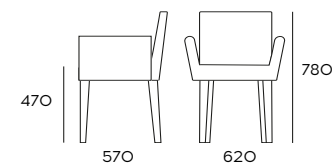

Poltroncina Ribot
armchair, Sessel

MATERIALS	FABRIC	CODE
faggio tessuto	CLASSE A	C70008CUA
	CLASSE B	C70008CUB
	CLASSE C	C70008CUC