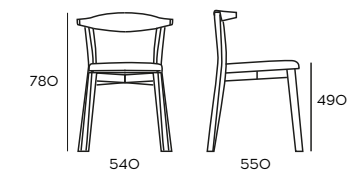

In frassino a vista o in faggio laccato, con seduta in legno o imbottita e rivestita, sempre impilabile, Hippie è a suo agio in ogni contesto, leggera, personale, elegante.

Sedia
chair, stuhl

MATERIALS	COLORS/FINISHES	CODE
frassino	su richiesta	C63068