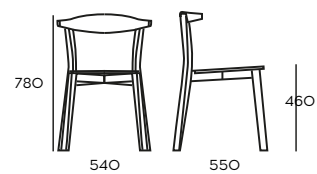

Sedia
chair, stuhl

MATERIALS	COLORS/FINISHES	CODE
frassino	su richiesta	C63068