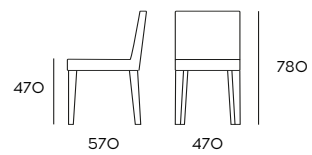

Sedia Ribot
chair, stuhl

MATERIALS	FABRIC	CODE
faggio tessuto	CLASSE A	C70068CUA
	CLASSE B	C70068CUB
	CLASSE C	C70068CUC