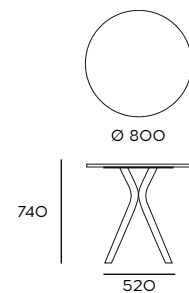

Tavolo tondo a gambe centrali
round table, rund Tisch

MATERIALS	COLORS/FINISHES	TOP	CODE
metallo verniciato piano in frassino hpl o gres	su richiesta	frassino	C61O63D8OF
		hpl	C61O63D8OH
		gres	C61O63D8OG